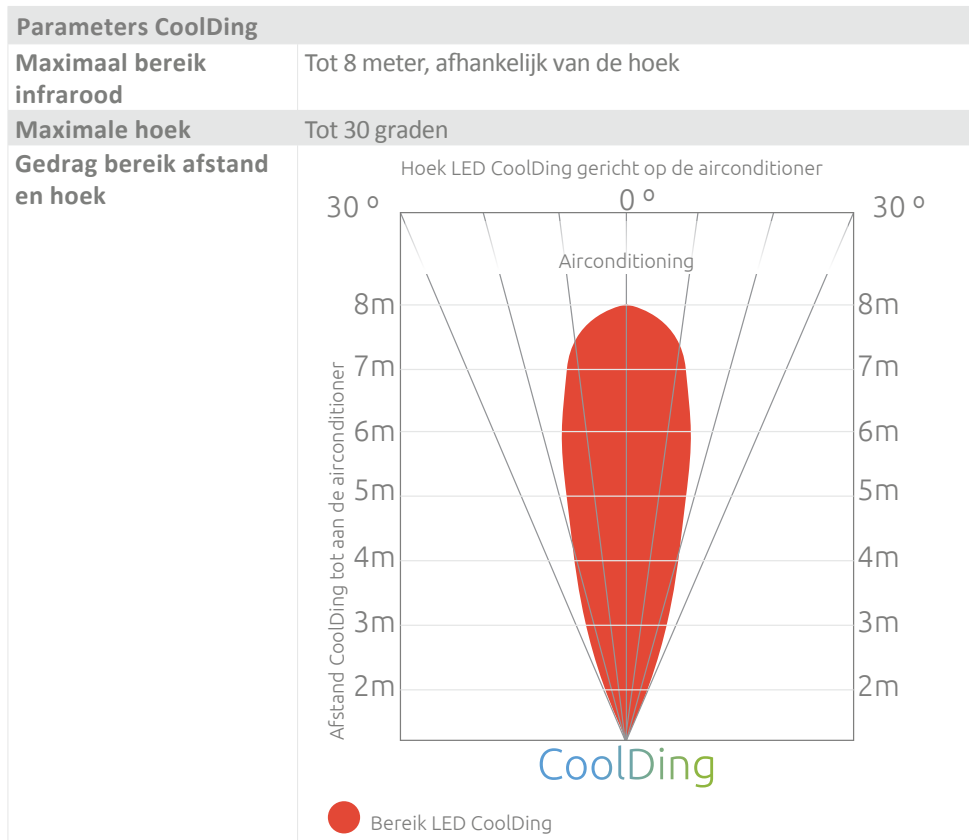

De universele infraroodafstandsbediening voor de airconditioning

Vereisten voor gebruik van CoolDing:

- Internetverbinding
- WiFi-router of router met LAN aansluiting
- Smartphone of tablet

Alle specificaties en afbeeldingen zijn onder voorbehoud. Zie www.plugwise.com voor gedetailleerde informatie.

Artikelnummer CoolDing: 070650