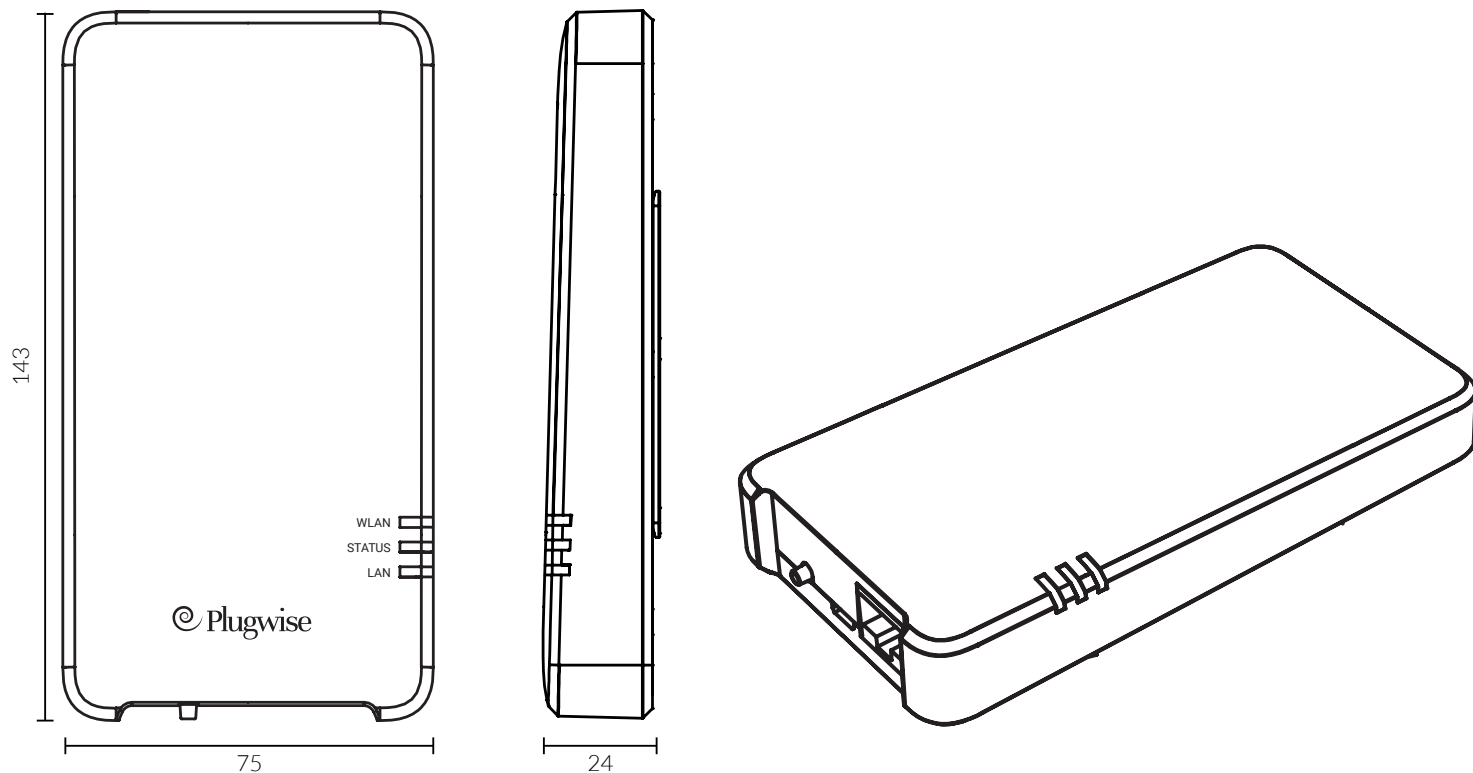

Stretch 3.0

Afmetingen (mm)

Plugwise B.V.
Wattstraat 56
2171 TR Sassenheim
Nederland
www.plugwise.nl

Support:
www.plugwise.nl/technisch-contact