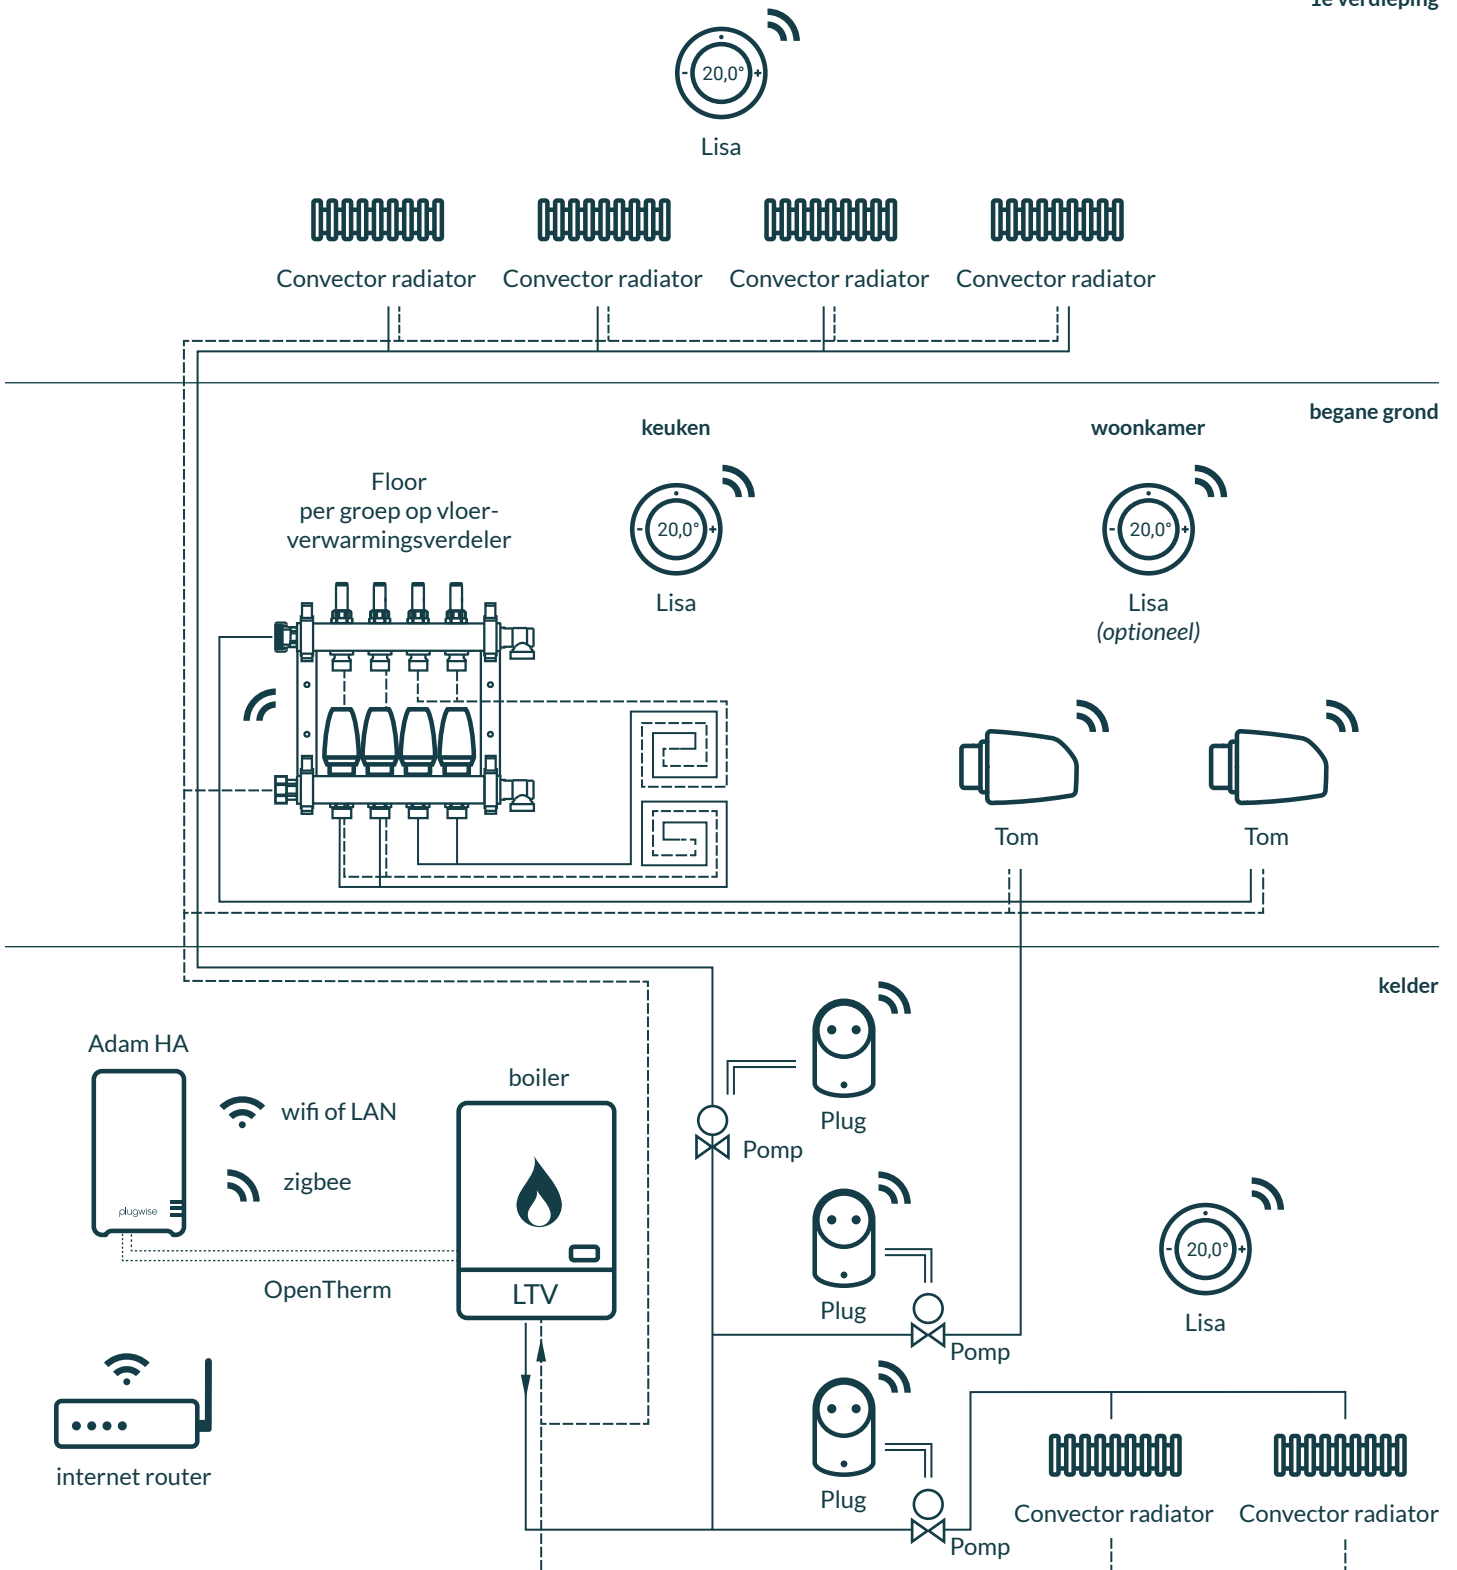

Plugwise zoneregeling installatie

Pompgroepen LTV

1e verdieping

Uitbreiding met een Plug

- Schakelt vloerverwarmingspomp uit als er geen warmtevraag is
- Meet het energieverbruik van de pomp

Optioneel uitbreiden met een Smile P1

- Leest de slimme meter uit