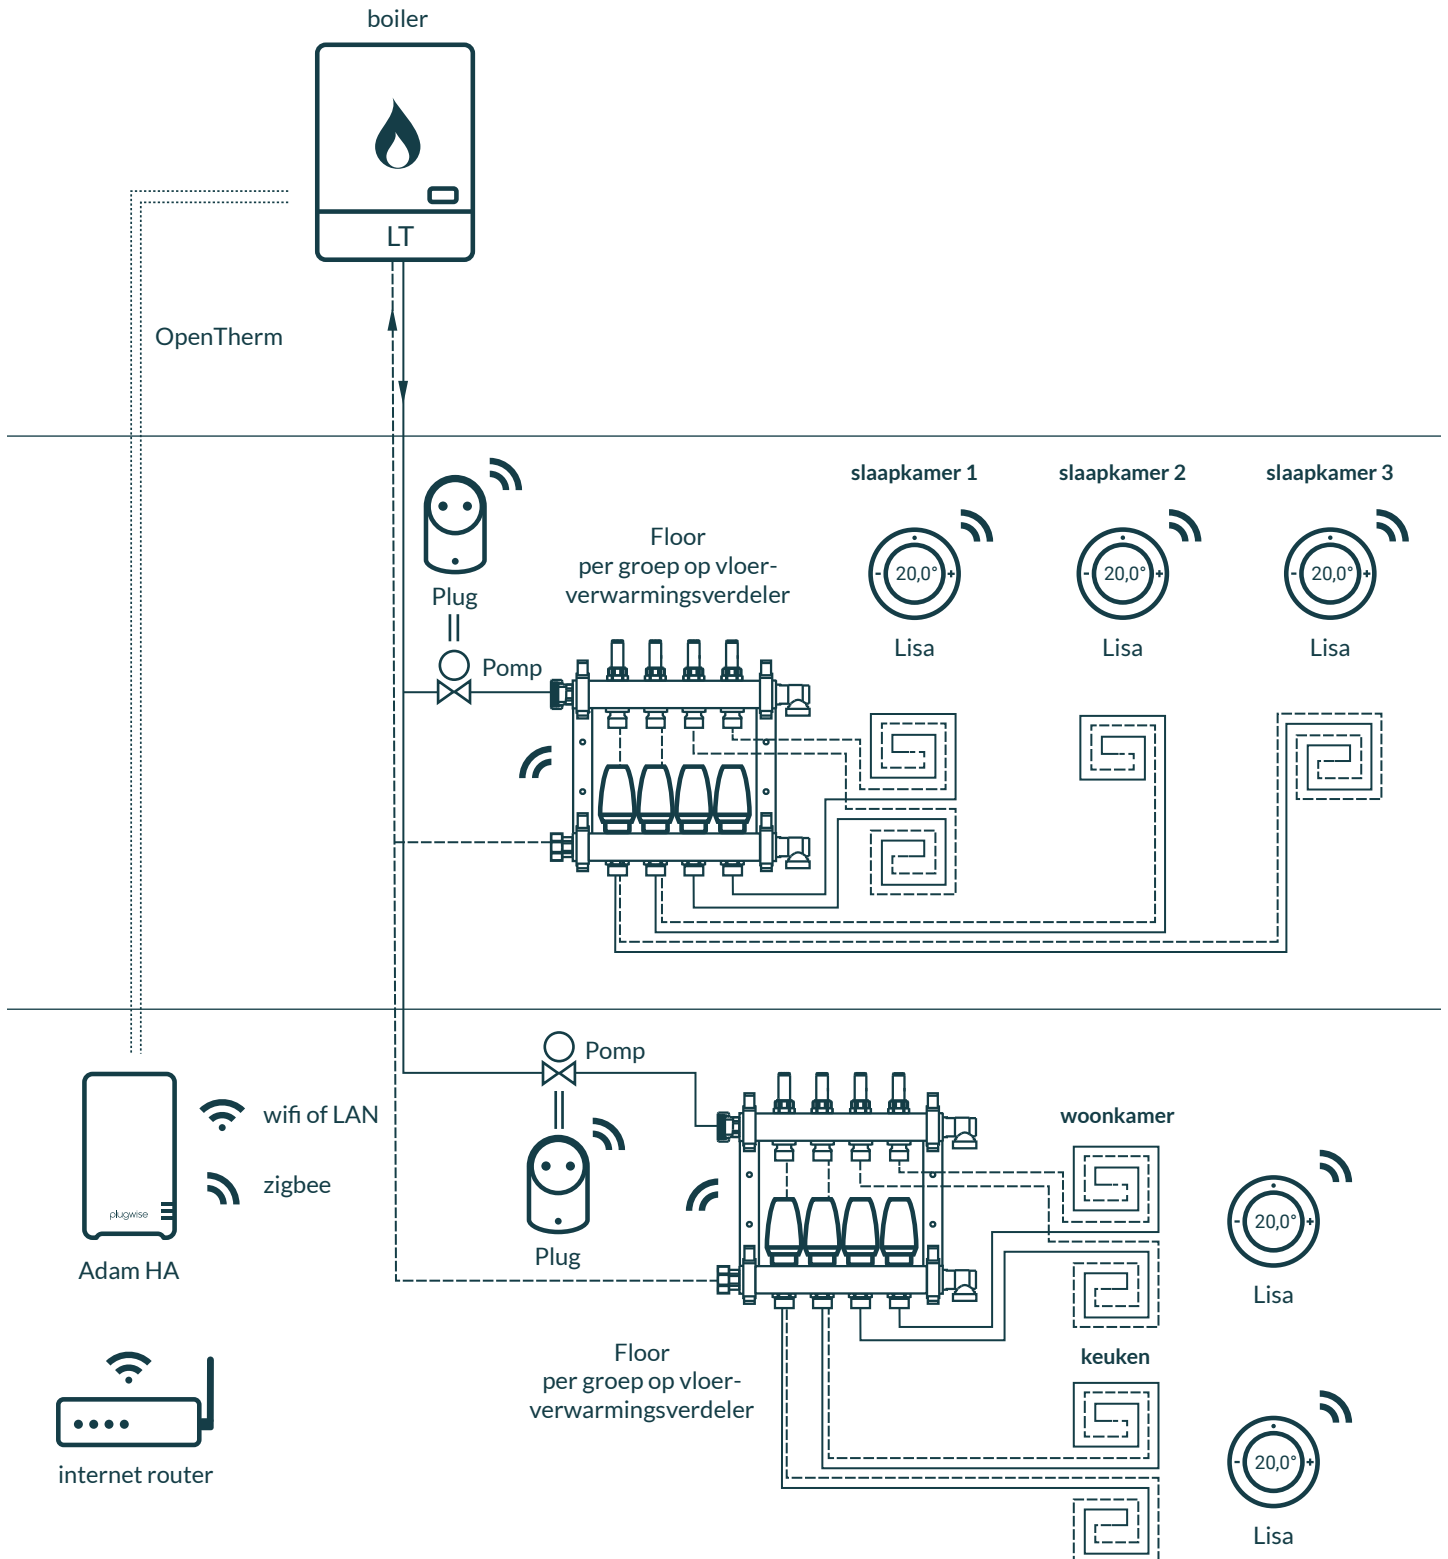

Plugwise zoneregeling installatie

Uitsluitend vloerverwarming

Uitbreiding met een Plug

- Schakelt vloerverwarmingspomp uit als er geen warmtevraag is
- Meet het energieverbruik van de pomp

Optioneel uitbreiden met een Smile P1

- Leest de slimme meter uit